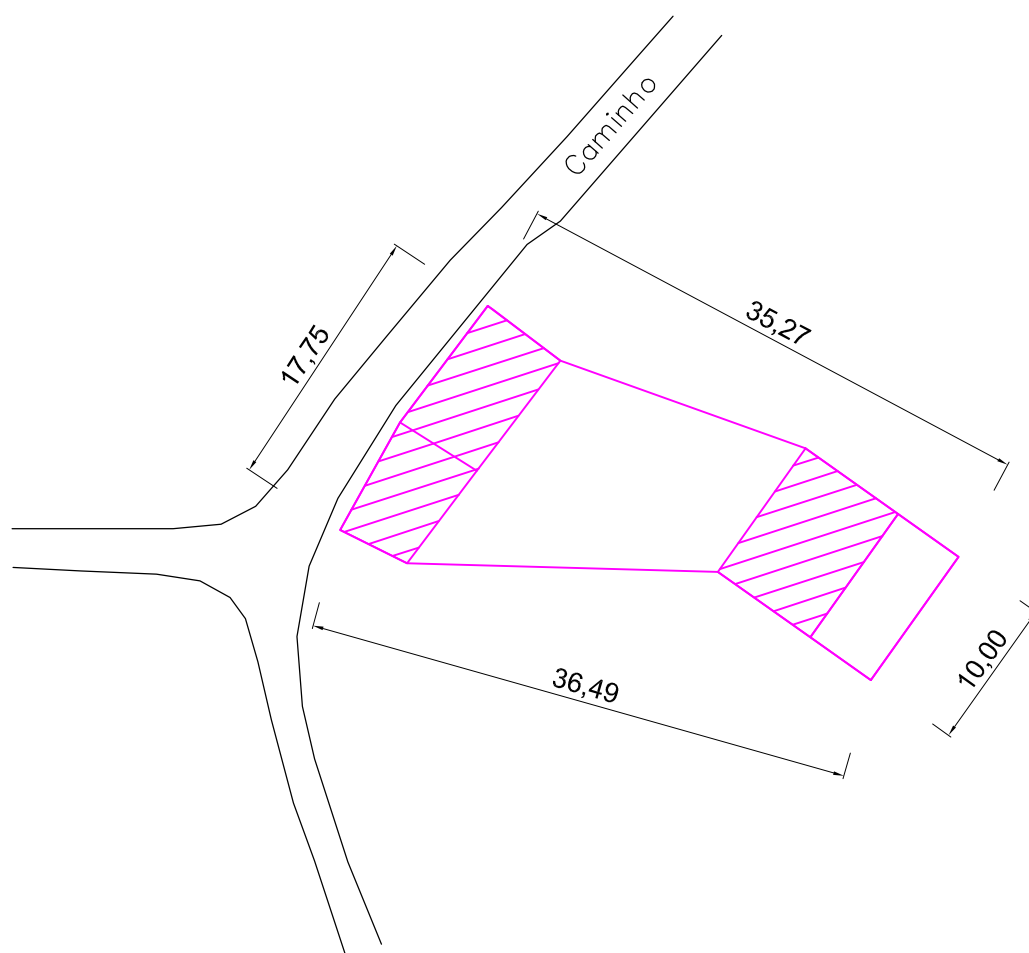

Área total = 447,03 m<sup>2</sup>  
Superfície coberta = 174,47 m<sup>2</sup>  
Superfície descoberta = 272,56 m<sup>2</sup>

**Confrontações:**

**Norte:** Caminho de Acesso

**Sul:** Claudia Sofia Ferreira Valadinhas

**Nascente:** Claudia Sofia Ferreira Valadinhas

**Poente:** Claudia Sofia Ferreira Valadinhas