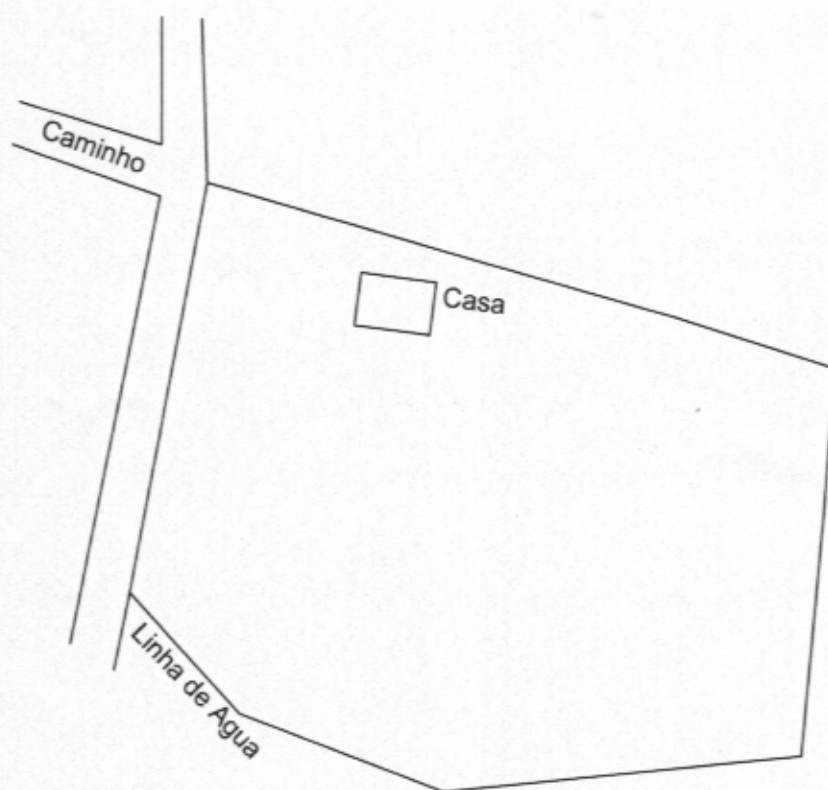

Objecto
Concelho, Freguesia

Cunheira, Artigo 4715
Figueró dos Vinhos

Escala 1:1000

Designação

Levantamento GPS

Data 16/04/2012

Correção

Tamanho

A 4

Desenhado por

Noah Bosch
3270-076 Pedrógão Grande
00351 927296941 noahboesch@hotmail.com

Área total do terreno 5605 m²

0 10 50 m

Albufeira Castelo de Bode